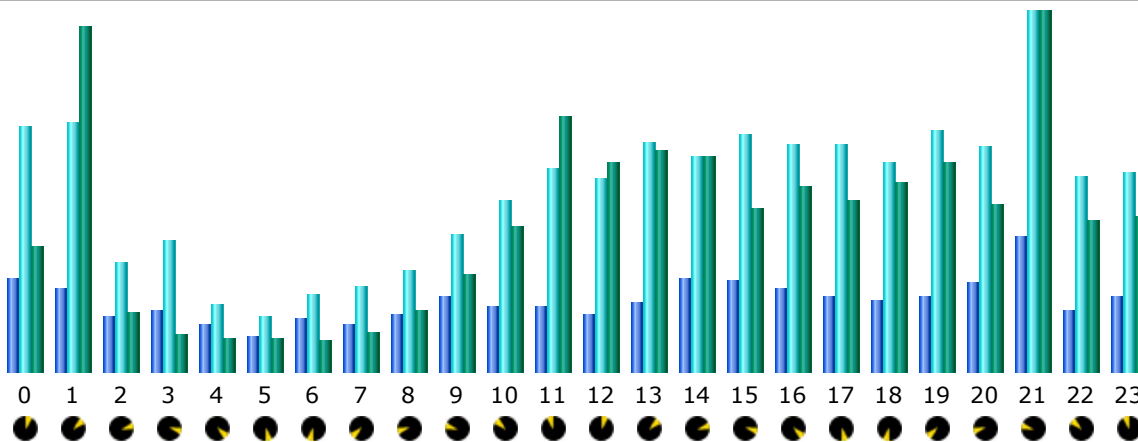

Visitas por Horas

Visitas por Horas	Páginas	Solicitudes	Tráfico	Visitas por Horas	Páginas	Solicitudes	Tráfico
00	270	703	1.46 GB	12	166	555	2.45 GB
01	238	716	4.05 GB	13	197	657	2.58 GB
02	159	315	709.20 MB	14	265	617	2.51 GB
03	177	375	446.31 MB	15	261	682	1.90 GB
04	137	193	405.13 MB	16	237	651	2.17 GB
05	101	159	407.17 MB	17	218	654	1.99 GB
06	154	224	370.36 MB	18	203	599	2.21 GB
07	137	242	474.50 MB	19	214	693	2.45 GB
08	161	291	728.99 MB	20	255	645	1.95 GB
09	214	395	1.14 GB	21	386	1,035	4.22 GB
10	185	489	1.69 GB	22	173	561	1.77 GB
11	189	582	2.99 GB	23	216	570	1.81 GB