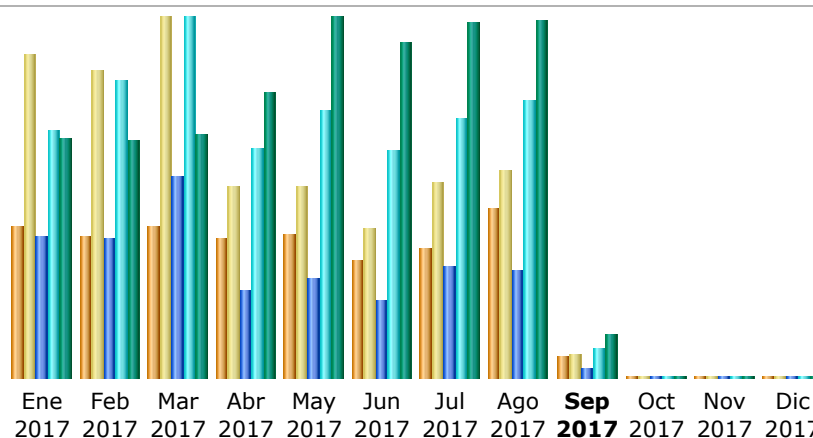

Última actualización: 05 Sep 2017 - 09:10

Periodo mostrado: 

Resumen

Periodo mostrado	Mes Ago 2017				
Primera visita	01 Ago 2017 - 00:01				
Última visita	31 Ago 2017 - 23:32				
	Visitantes distintos	Número de visitas	Páginas	Solicitudes	Tráfico
Tráfico visto *	2,313	2,827 (1.22 visitas/visitante)	4,913 (1.73 Páginas/Visita)	12,603 (4.45 Solicitudes/Visita)	42.81 GB (15878.16 KB/Visita)
Tráfico no visto *			7,771	17,381	28.46 GB

* El tráfico "no visto" es tráfico generado por robots, gusanos o respuestas de código especial de estado HTTP.

Histórico Mensual

Mes	Visitantes distintos	Número de visitas	Páginas	Solicitudes	Tráfico
Ene 2017	2,074	4,428	6,388	11,234	28.54 GB
Feb 2017	1,922	4,199	6,368	13,546	28.47 GB
Mar 2017	2,058	4,936	9,174	16,421	29.04 GB
Abr 2017	1,913	2,619	3,983	10,402	34.18 GB
May 2017	1,961	2,624	4,546	12,152	43.09 GB
Jun 2017	1,594	2,034	3,539	10,340	40.11 GB
Jul 2017	1,763	2,661	5,022	11,777	42.41 GB
Ago 2017	2,313	2,827	4,913	12,603	42.81 GB
Sep 2017	293	315	440	1,311	5.23 GB
Oct 2017	0	0	0	0	0
Nov 2017	0	0	0	0	0
Dic 2017	0	0	0	0	0
Total	15,891	26,643	44,373	99,786	293.88 GB