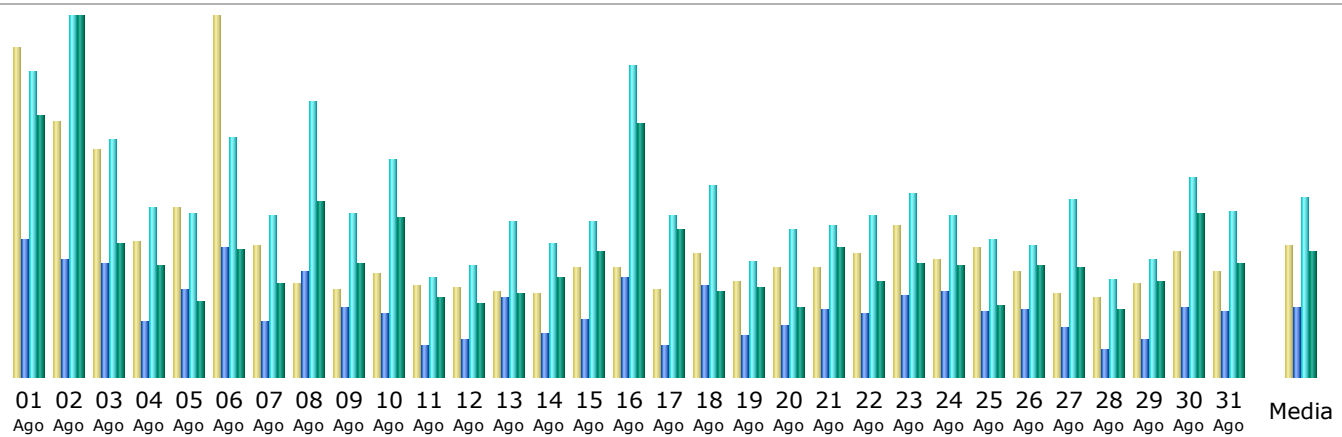

Día	Número de visitas	Páginas	Solicitudes	Tráfico
01 Ago 2017	227	311	692	2.89 GB
02 Ago 2017	176	268	818	3.97 GB
03 Ago 2017	157	255	540	1.46 GB
04 Ago 2017	94	123	382	1.23 GB
05 Ago 2017	117	199	369	853.78 MB
06 Ago 2017	249	295	543	1.41 GB
07 Ago 2017	90	127	367	1.02 GB
08 Ago 2017	65	237	623	1.92 GB
09 Ago 2017	60	158	371	1.25 GB
10 Ago 2017	71	145	492	1.74 GB
11 Ago 2017	63	71	224	883.21 MB
12 Ago 2017	61	83	252	816.19 MB
13 Ago 2017	59	181	353	937.93 MB
14 Ago 2017	57	96	304	1.09 GB
15 Ago 2017	76	128	353	1.39 GB
16 Ago 2017	75	223	707	2.79 GB
17 Ago 2017	60	71	366	1.63 GB
18 Ago 2017	85	206	433	950.91 MB
19 Ago 2017	66	91	261	1001.42 MB
20 Ago 2017	75	115	336	787.11 MB
21 Ago 2017	76	150	342	1.43 GB
22 Ago 2017	85	141	366	1.04 GB
23 Ago 2017	105	184	418	1.23 GB
24 Ago 2017	81	192	364	1.22 GB
25 Ago 2017	89	146	312	799.87 MB
26 Ago 2017	73	153	297	1.22 GB
27 Ago 2017	57	111	401	1.20 GB
28 Ago 2017	54	61	222	748.38 MB
29 Ago 2017	65	84	266	1.05 GB
30 Ago 2017	87	159	453	1.79 GB
31 Ago 2017	72	149	376	1.24 GB
Media	91	158	406	1.38 GB
Total	2,827	4,913	12,603	42.81 GB

Días de la semana