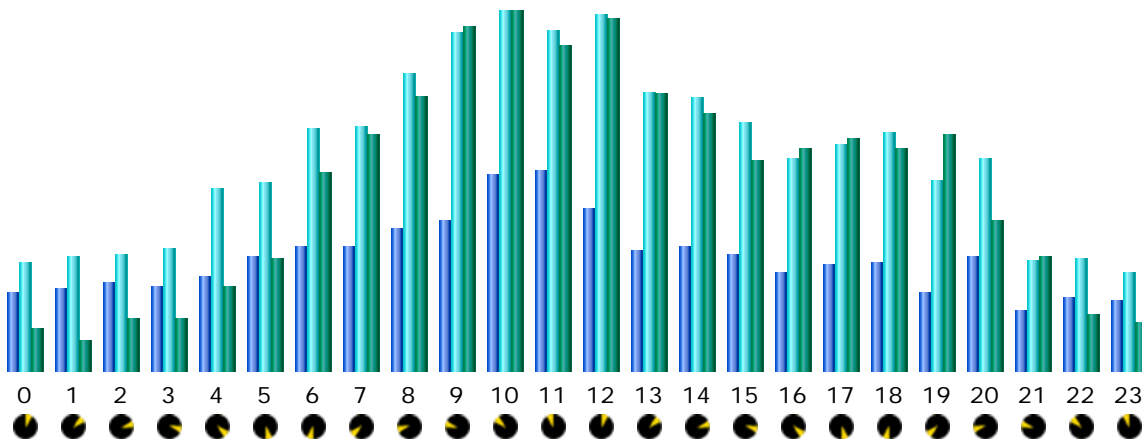

### Days of month

Day	Number of visits	Pages	Hits	Bandwidth
01 Jan 2012	74	161	604	1.20 GB
02 Jan 2012	61	101	367	666.46 MB
03 Jan 2012	77	112	429	835.06 MB
04 Jan 2012	97	142	494	699.27 MB
05 Jan 2012	79	164	519	572.59 MB
06 Jan 2012	73	129	405	628.50 MB
07 Jan 2012	73	111	379	387.82 MB
08 Jan 2012	69	92	257	317.25 MB
09 Jan 2012	82	128	587	826.54 MB
10 Jan 2012	106	162	425	401.43 MB
11 Jan 2012	123	158	440	298.59 MB
12 Jan 2012	122	163	498	494.10 MB
13 Jan 2012	103	152	468	540.40 MB
14 Jan 2012	86	150	382	376.98 MB
15 Jan 2012	98	627	851	485.21 MB
16 Jan 2012	97	1,387	1,633	540.94 MB
17 Jan 2012	122	1,516	1,757	379.97 MB
18 Jan 2012	132	1,472	1,763	551.81 MB
19 Jan 2012	108	783	1,027	499.34 MB
20 Jan 2012	92	117	305	376.81 MB
21 Jan 2012	90	122	271	144.31 MB
22 Jan 2012	85	109	304	451.62 MB
23 Jan 2012	95	162	431	444.72 MB
24 Jan 2012	111	144	442	439.62 MB
25 Jan 2012	111	153	391	440.32 MB
26 Jan 2012	119	178	461	569.51 MB
27 Jan 2012	94	115	317	407.08 MB
28 Jan 2012	79	113	311	365.53 MB
29 Jan 2012	83	109	284	331.10 MB
30 Jan 2012	112	158	507	534.30 MB
31 Jan 2012	166	351	961	1.44 GB
Average	97	307	589	538.97 MB
Total	3,019	9,541	18,270	16.32 GB

### Hours

Hours	Pages	Hits	Bandwidth	Hours	Pages	Hits	Bandwidth
00	275	384	158.10 MB	12	568	1,247	1.28 GB
01	290	404	114.93 MB	13	421	974	1.01 GB
02	313	412	195.00 MB	14	435	952	950.36 MB
03	300	429	199.30 MB	15	410	868	781.35 MB
04	335	643	312.00 MB	16	343	748	827.64 MB
05	400	658	417.98 MB	17	374	793	865.53 MB
06	440	853	735.21 MB	18	378	837	828.16 MB
07	434	858	878.76 MB	19	275	665	881.31 MB
08	502	1,038	1019.37 MB	20	405	742	561.64 MB
09	531	1,188	1.25 GB	21	211	388	429.52 MB
10	692	1,259	1.31 GB	22	256	392	209.73 MB
11	703	1,192	1.18 GB	23	250	346	181.96 MB